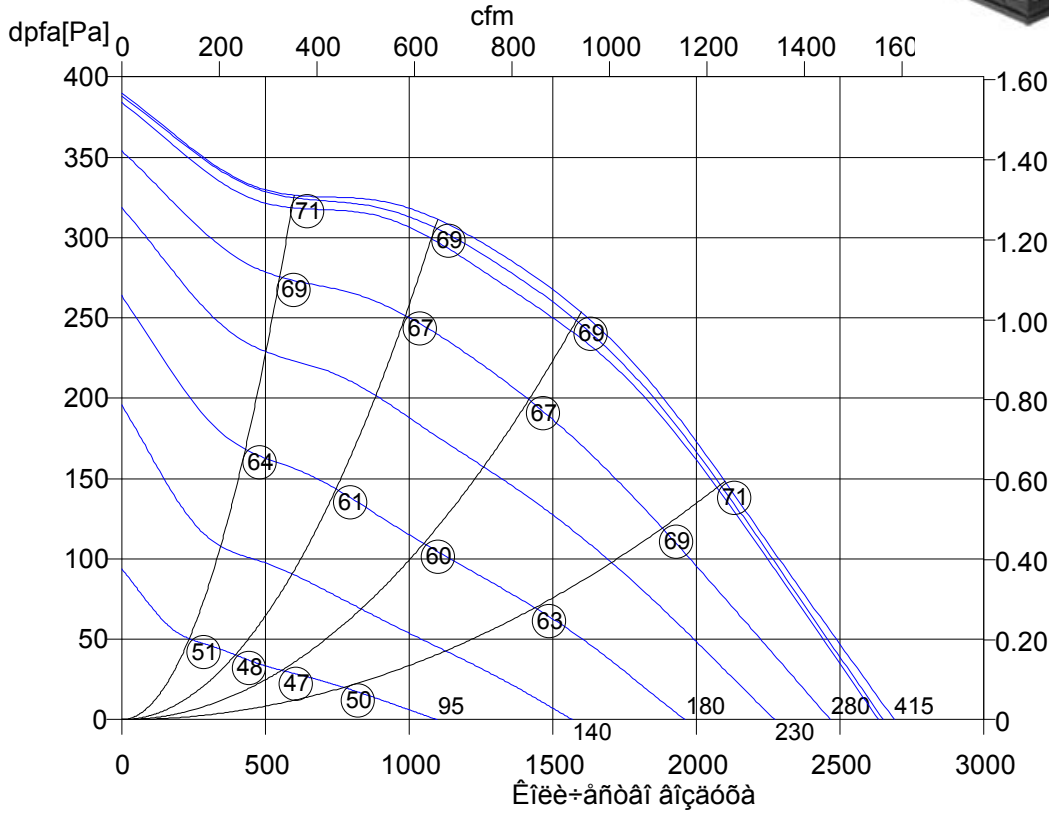

Понедельник 13. Май 2019

Крышный вентилятор

Вертикальный выдув AtEx: II 3G с IIB T3 X

DV 355-4 D Ex	
Ном. товар	
U[V]	400 D
f[Hz]	50
P[kW]	0.27
I[A]	0.55
n[1/min]	1340
C[μF]	-
tR[°C]	40
dpst[Pa]	-
Delta I[%]	-
Ia/In	3.5
IP	44
Вес[kG]	21.0
Схема сое. 01.061ий	

○ Уровень мощности звука
 LwA6[dBA]